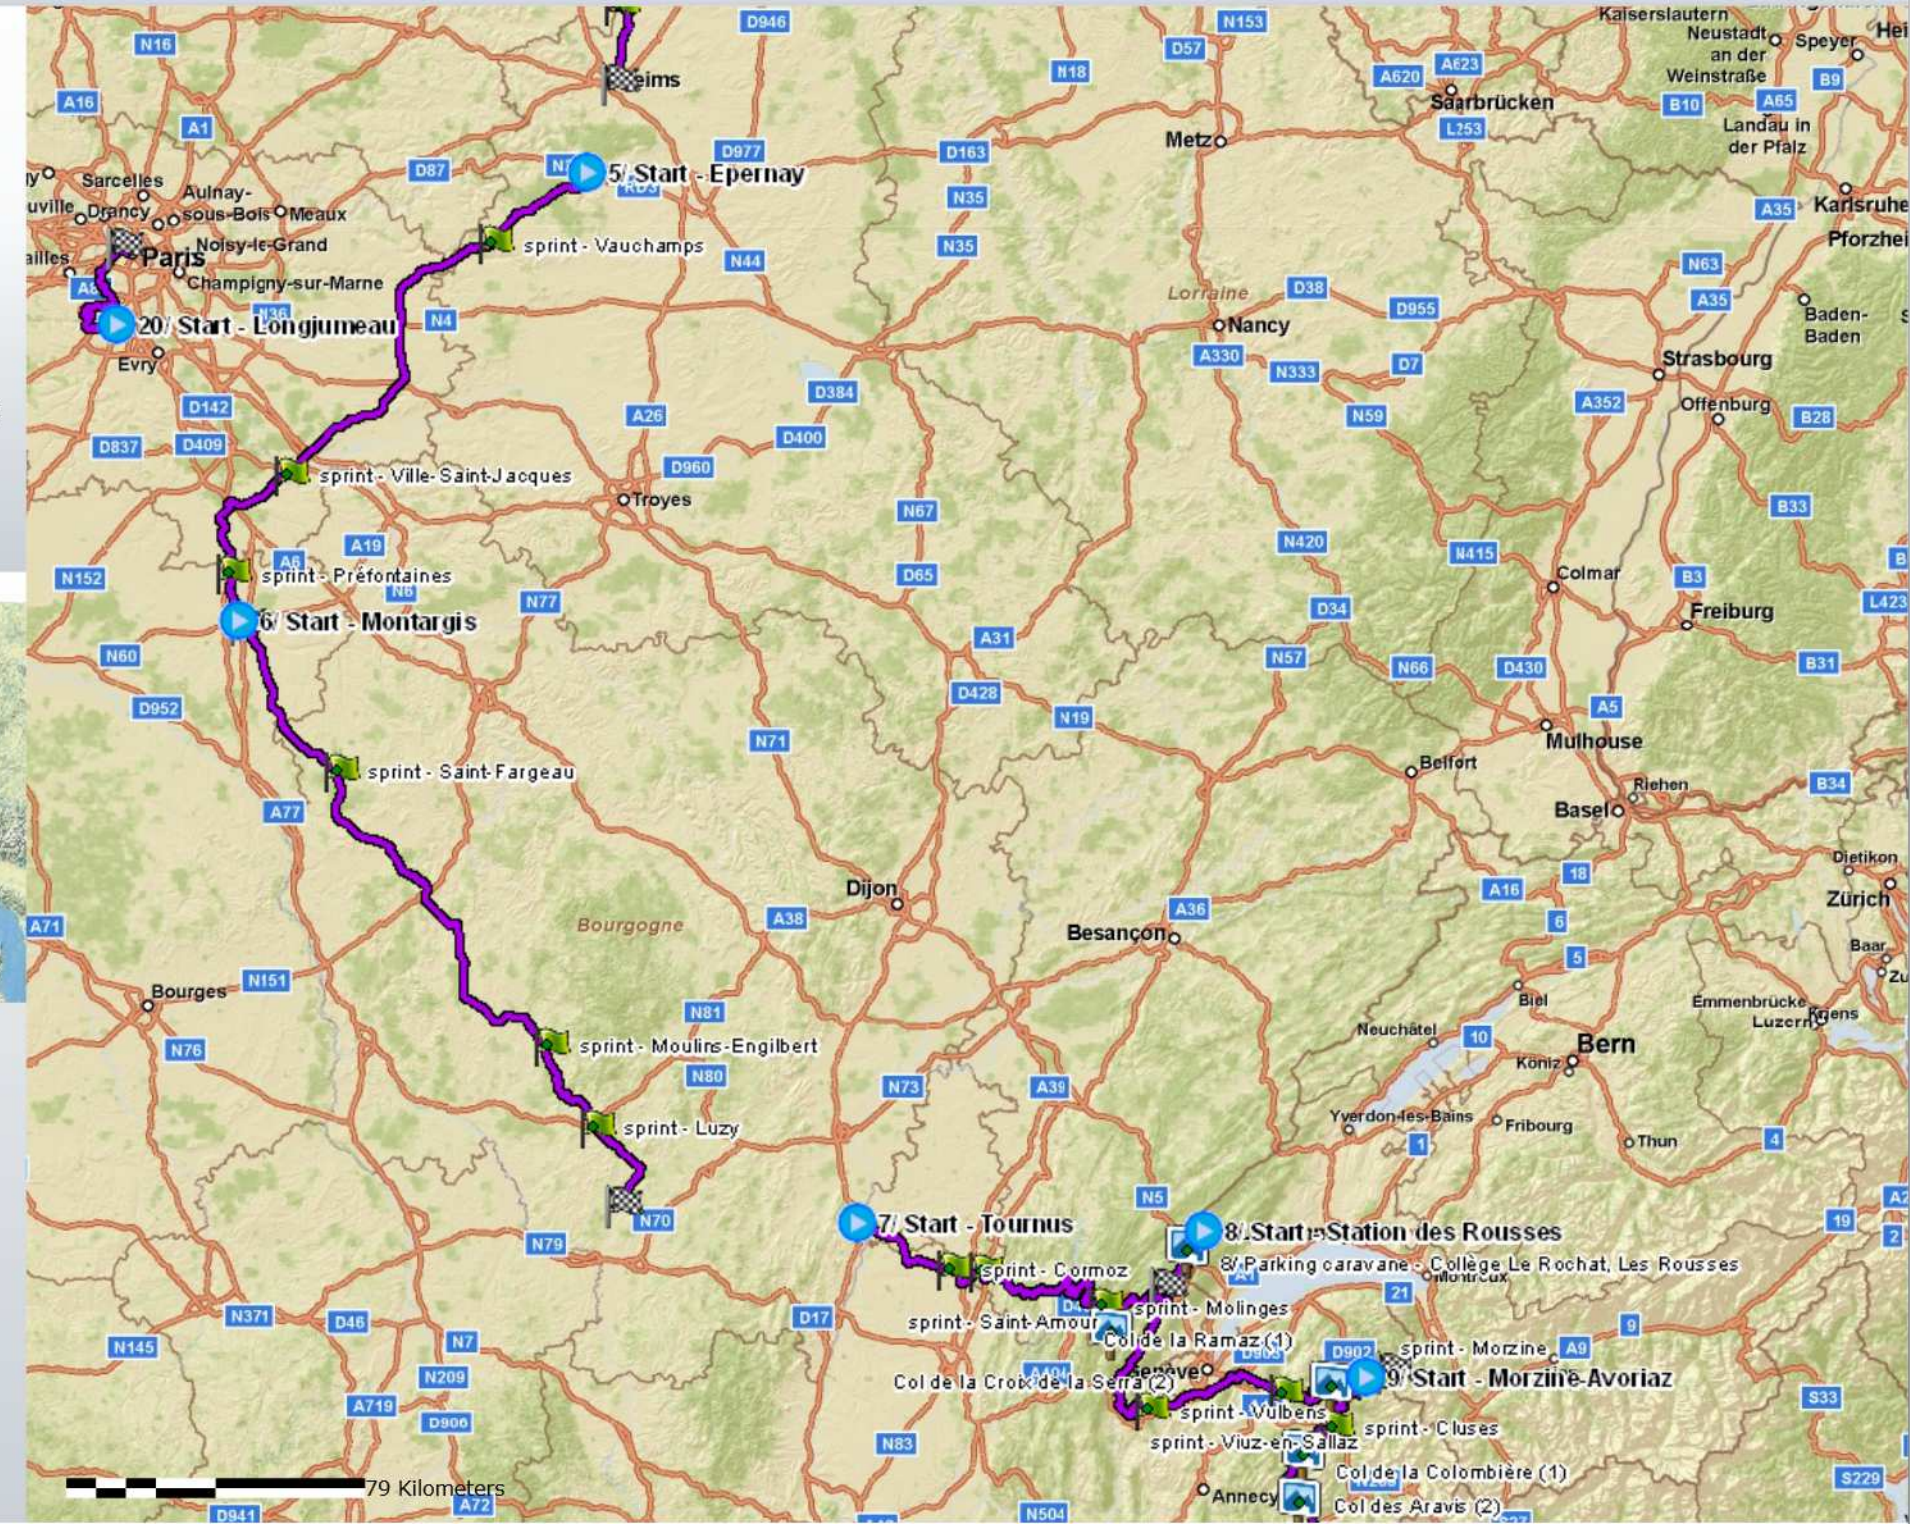

Legend

Basemap

Placemark_point

- <all other values>
- Finish / Arrivée
- Start / Départ

Placemark_line

- <all other values>
- Pass / Col
- Paved area / Secteur pavé
- Sprint / Sprint

74 Kilometers

Legend

Basemap

Placemarks_point

-  <all other values>
-  Finish / Arrivée
-  Start / Départ

Placemarks_point

-  <all other values>
-  Pass / Col
-  Paved area / Secteur pavé
-  Sprint / Sprint

Placemarks_line

- 

Overview

Legend

Basemap

Placemarks_point

- <all other values>
- Finish / Arrivée
- Start / Départ

Placemarks_line

- <all other values>
- Pass / Col
- Paved area / Secteur pavé
- Sprint / Sprint

Legend

Basemap

Placemarks_point

- <all other values>
- Finish / Arrivée
- Start / Départ

Placemarks_point

- <all other values>
- Pass / Col
- Paved area / Secteur pavé
- Sprint / Sprint

Placemarks_line

Overview

Legend

Basemap