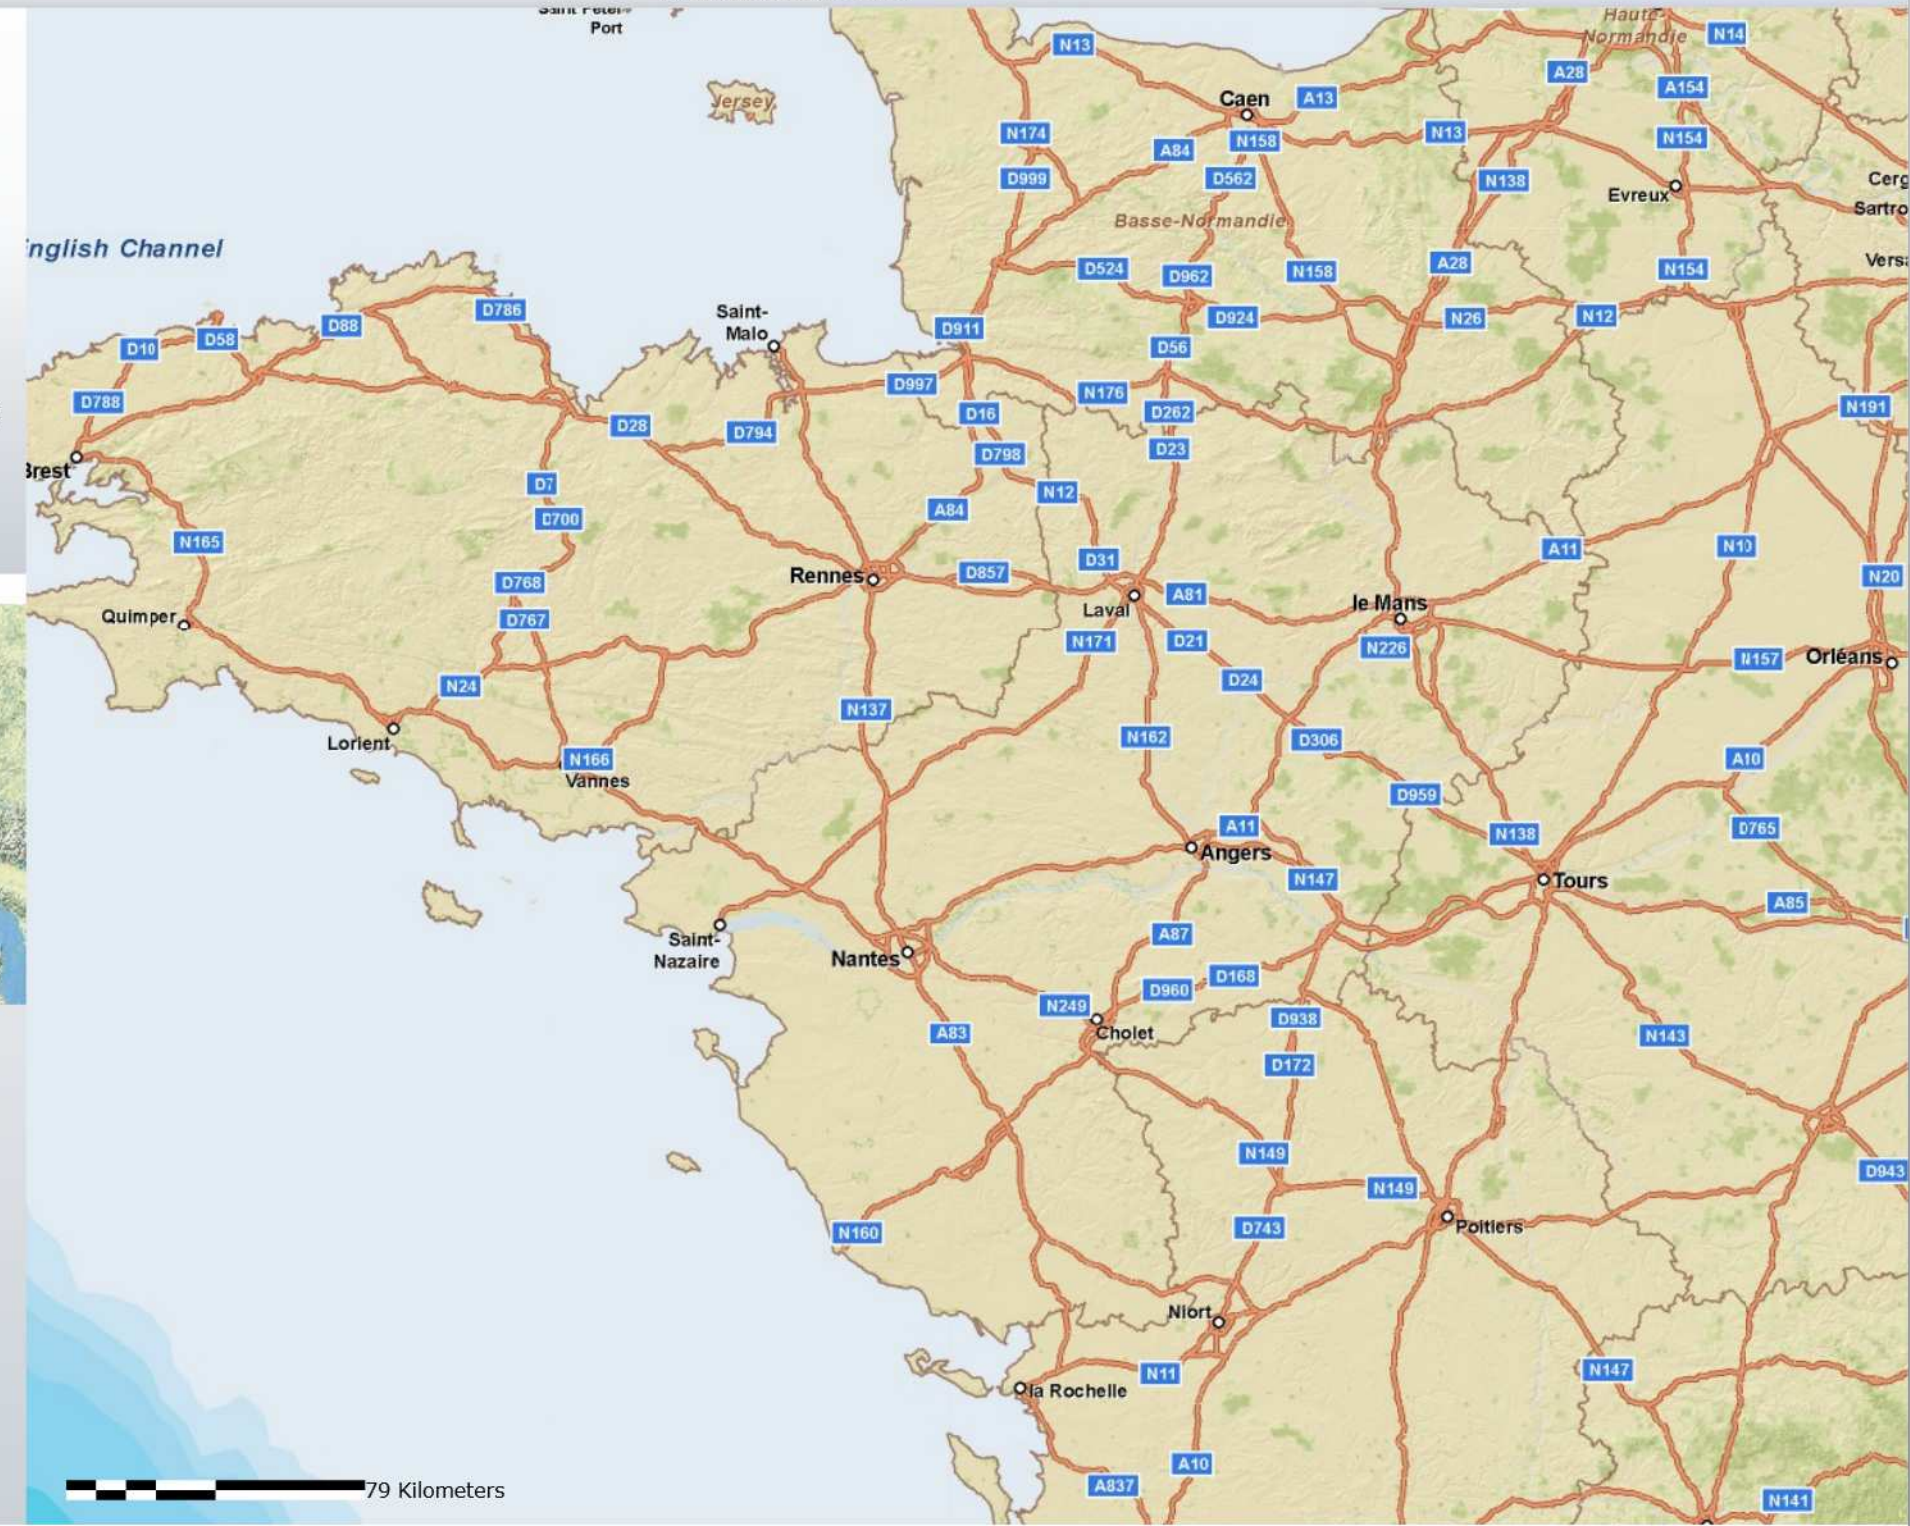

Legend

Basemap

Placemark_point

- <all other values>
- Finish / Arrivée
- Start / Départ

Placemark_line

- <all other values>
- Pass / Col
- Paved area / Secteur pavé
- Sprint / Sprint

74 Kilometers

Legend

Basemap

Placemarks_point

-  <all other values>
-  Finish / Arrivée
-  Start / Départ

Placemarks_point

-  <all other values>
-  Pass / Col
-  Paved area / Secteur pavé
-  Sprint / Sprint

Placemarks_line

- 

Overview

Legend

Basemap

Placemarks_point

- <all other values>
- Finish / Arrivée
- Start / Départ

Placemarks_line

- <all other values>
- Pass / Col
- Paved area / Secteur pavé
- Sprint / Sprint

Legend

Basemap

Placemarks_point

- <all other values>
- Finish / Arrivée
- Start / Départ

Placemarks_point

- <all other values>
- Pass / Col
- Paved area / Secteur pavé
- Sprint / Sprint

Placemarks_line

Overview

Legend

Basemap