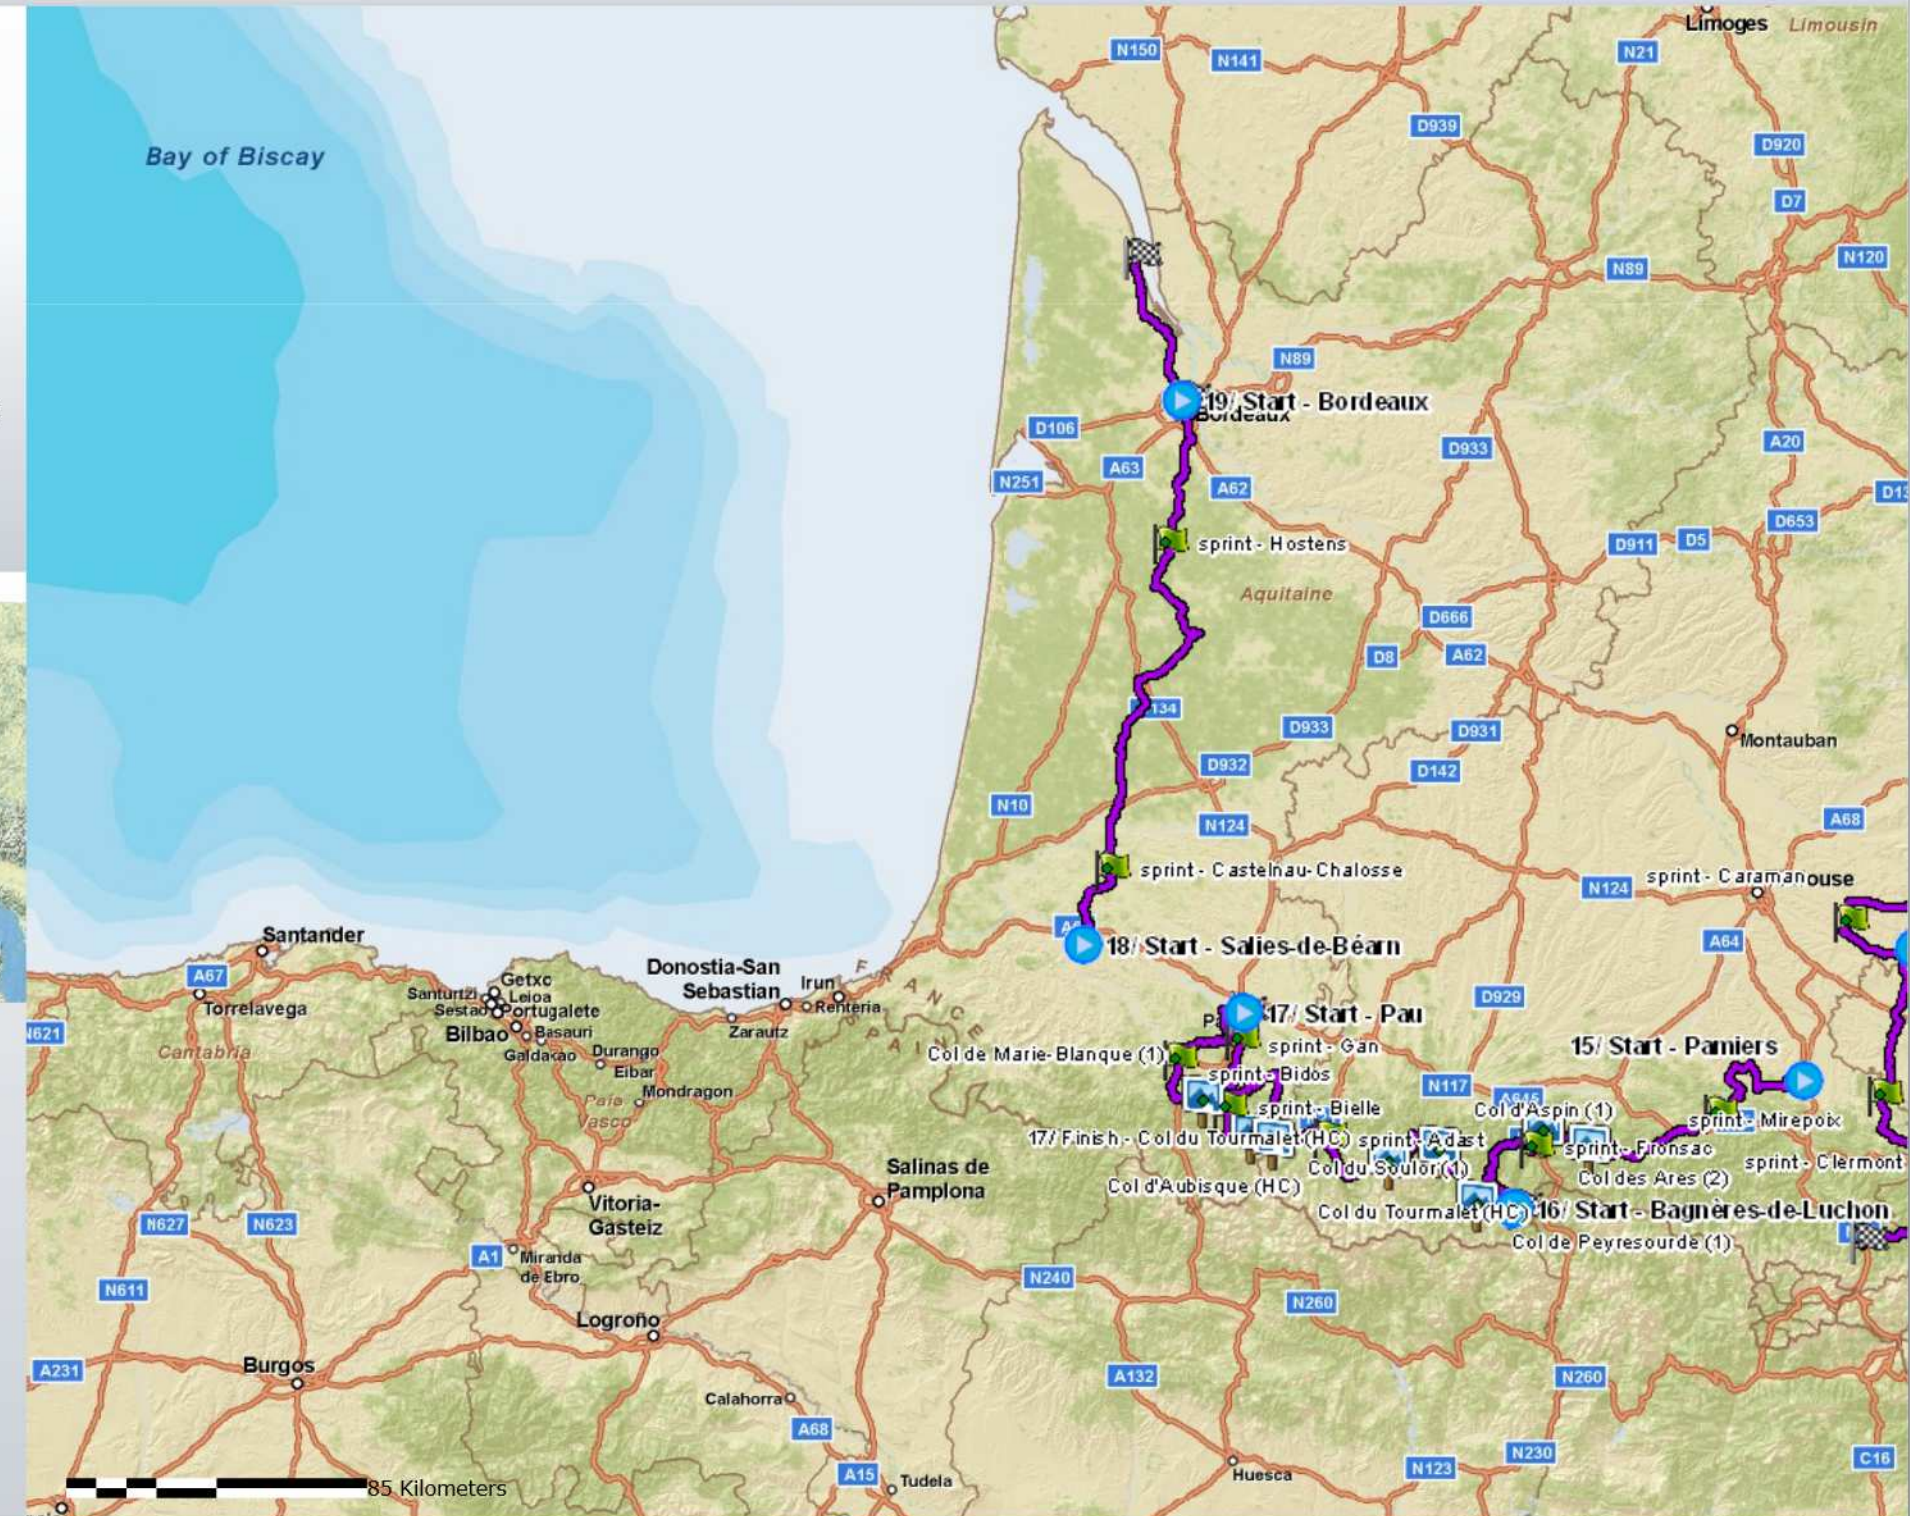

Basemap

Placemarks_point

-  <all other values>
-  Finish / Arrivée
-  Start / Départ

Placemarks_point

-  <all other values>
-  Pass / Col
-  Paved area / Secteur pavé
-  Sprint / Sprint

Placemarks_line

- 

Overview

Legend

Basemap

Placemarks_point

- <all other values>
- Finish / Arrivée
- Start / Départ

Placemarks_line

- <all other values>
- Pass / Col
- Paved area / Secteur pavé
- Sprint / Sprint

Legend

Basemap

Placemarks_point

- <all other values>
- Finish / Arrivée
- Start / Départ

Placemarks_point

- <all other values>
- Pass / Col
- Paved area / Secteur pavé
- Sprint / Sprint

Placemarks_line

Overview

Legend

Basemap

Placemark_point

- <all other values>
- Finish / Arrivée
- Start / Départ

Placemark_point

- <all other values>
- Pass / Col
- Paved area / Secteur pavé
- Sprint / Sprint

Placemark_line

-

Overview